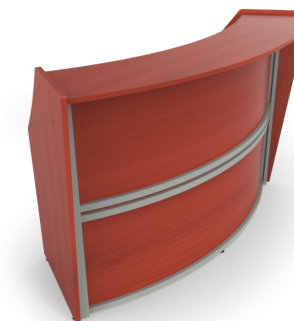

MÓDULOS DE RECEPCIÓN

Recepción Extend
mod. 220P

Alto 115 cm
Ancho 177 cm
Prof. 68.5 cm

*Pag. 40