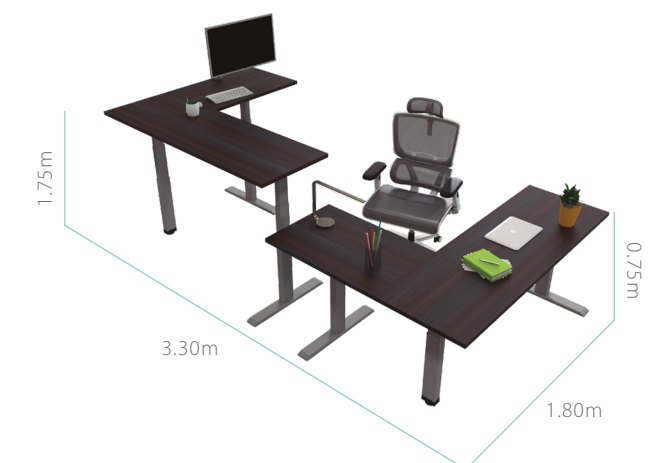

Escritorio L mod. 804
Librero p/credenza mod. 609
Credenza mod. 605
Credenza con cajón mod. 603
Sillón Ejecutivo Veratti mod. A438G
Silla de Visita San Pietro mod. CM437A

Livello®

COLECCIÓN LIVELLO

Vanguardista • Ajustable • Dinámico

Diseñada para un estilo de trabajo basado en **ergonomía, bienestar y productividad.**

Ideal para espacios orientados a crear una cultura y hábitos **saludables**, encontrando el ajuste perfecto y cuidando la postura.

Es la única colección que se adapta totalmente al usuario debido a su altura **ajustable** permitiendo trabajar de pie o sentado según convenga.

Escritorio L Automático SIT & STAND mod. 529
Soporte para monitor mod. LDT10-C012
Sillón Ejecutivo Avanti mod. S439G

PLANEACIÓN
DE ESPACIOS

- Un trabajador normal puede pasar sentado entre el 65% y el 75% de su jornada laboral.

Escritorio Básico Automático mod. 527
Credenza mod. 135
Sillón Ejecutivo Veratti móvil mod. A438G