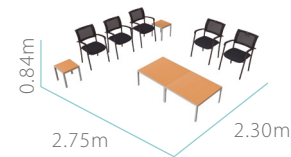

Recepción Extend con Policarbonato mod. 220PP
Recepción Adicional Extend con Policarbonato mod. 220AP

Mesa de Juntas Enzo mod. 21810
Sillón Rosetto mod. N433N

Mesa Central Quadra mod. 666
Mesa Lateral Quadra mod. 667
Silla Estibable Mit mod. 706