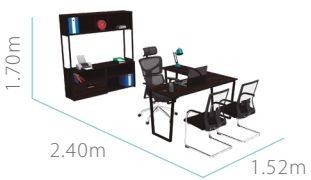

Escritorio L mod. 804
Minimampara mod. 660
Archivero mod. 811
Soporte p/monitor mod. LDT10-C012
Sillón Porto N431N

Escritorio L mod. 804
Librero p/credenza mod. 609
Credenza mod. 605
Credenza con cajón mod. 603
Sillón Ejecutivo Veratti mod. A438G
Silla de Visita San Pietro mod. CM437A